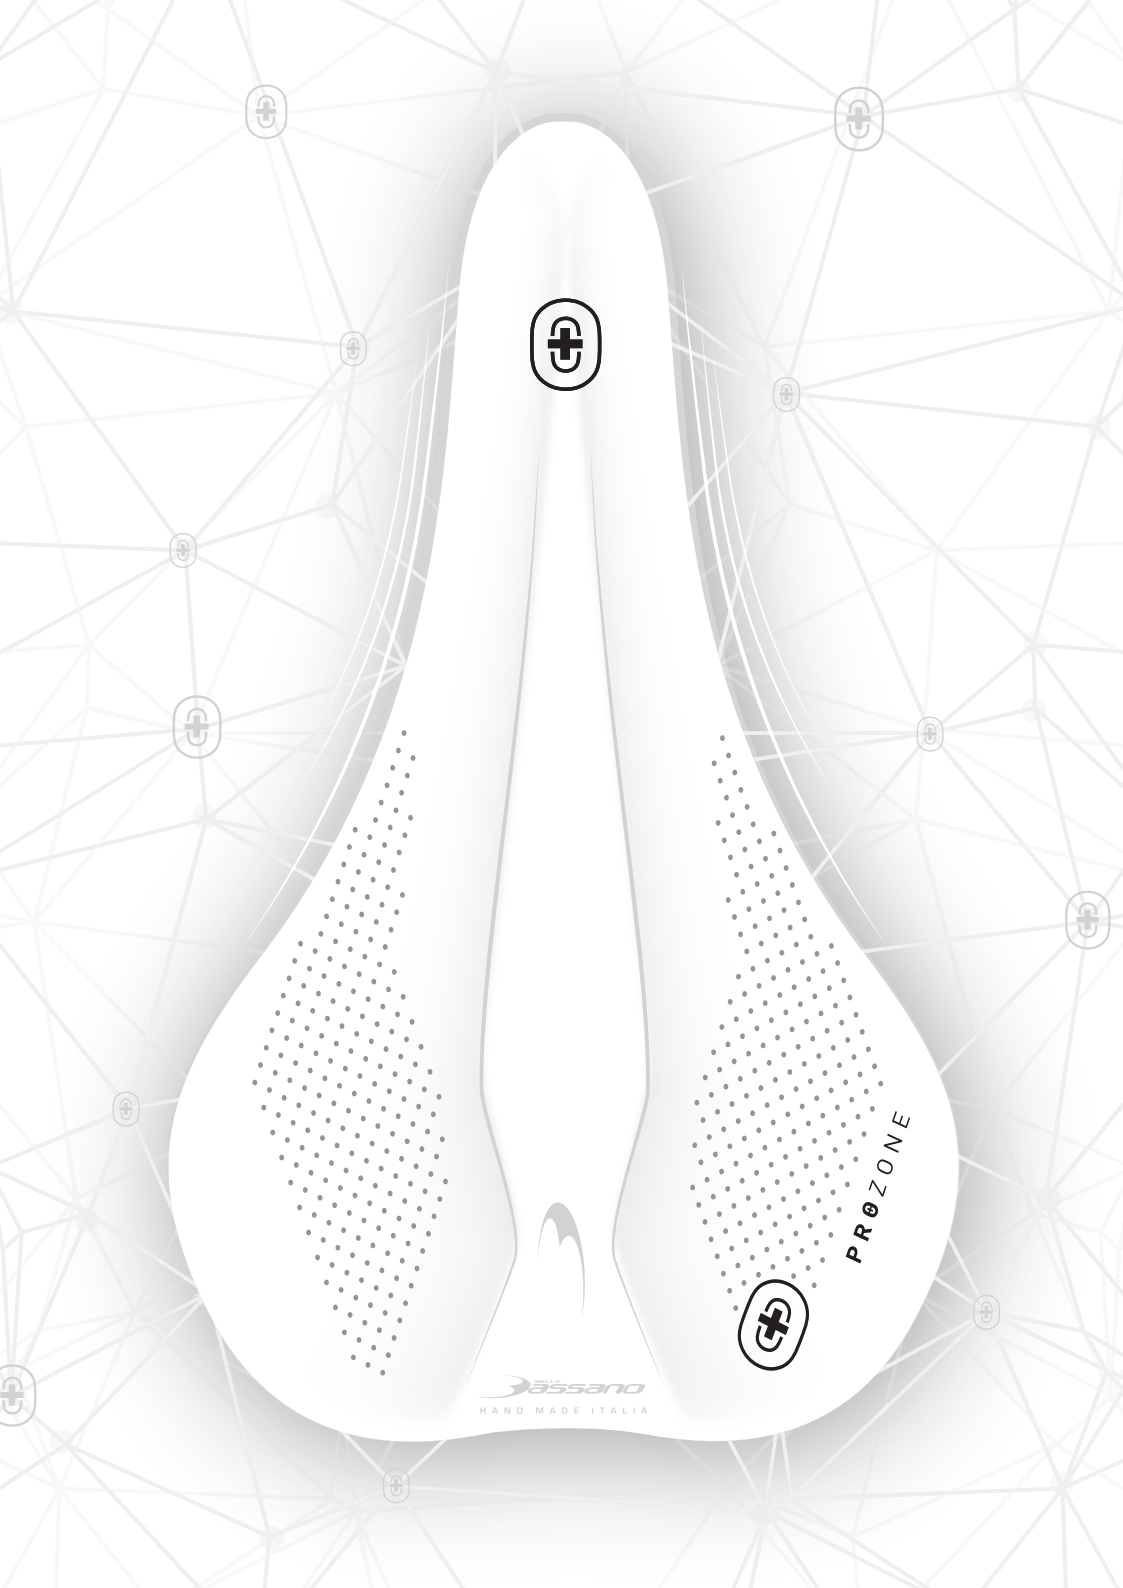

PROZONE

Massano
HAND MADE ITALIA